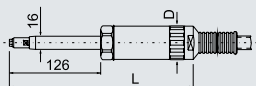

DEPRAG

INDUSTRIAL

Pneumatická bruska s kleštinovým upínáním
Druckluftschleifmaschine mit Spannzange
Pneumatic Die Grinder
Typ PB 10E-45YK

PRODLOUŽENÉ PŘÍKONÁNÍ // LONG DESIGN / LANGE AUSFÜHRUNG

PB 10E-45YK

Provedení / Design / Ausführung

Technická data / Specifications / Technische Daten

Typ / Model / Typ Objednáací číslo / Part Number / Bestellnummer			PB 10E-45YK 6060418A	
Otáčky naprázdno Speed (no load) Drehzahl (Leerlauf)	min ⁻¹	(rpm)	68 000	
Max. výkon Max. power output Max. Leistung	kW	(hp)	0,13	(.17)
Spotřeba vzduchu naprázdno Air consumption (no load) Luftverbrauch (Leerlauf)	m ³ .min ⁻¹	(cfm)	0,20	(7.1)
Světlost přívodní hadice I.D. of air inlet hose Schlauchweite	mm	(in)	5	(1/4")
Max. Ø brousícího tělíska Max. Ø of grinding tip Max. Ø des Schleifkörpers	mm	(in)	10	(3/8")
Max. Ø tvrdokovové frézy Max. Ø of grinding insert Max. Ø of Hartmetallfräsers	mm	(in)	3	(1/8")
Max. obvodová rychlost Max. radial speed Max. Umfangsgeschwindigkeit	m.s ⁻¹		45	(147.6)
Závit na vřetenu Gewindestift Spindle thread	mm	(in)	M 6 x 0,75	
Hmotnost brusky Weight of tool Gewicht der Maschine	kg	(lbs)	0,25	(.55)
Hladina akustického tlaku Noise level Schallpegel	dB (A)		78,1	
Délka přívodní/výfukové hadice Length of supply/exhaust hose Zu/Abluftschlauch-Länge	m	(in)	2 / 1	(78.74/39.37)
Rozměry Ø DxL Dimensions Ø DxL Abmessungen Ø DxL	mm	(in)	Ø 29x213	(1.14x8.39)

Technická data při pracovním přetlaku stlačeného vzduchu 6,3 barů / Specifications at 90 psi (6,3 bar) / Leistungsdaten bei 6,3 bar Betriebsdruck

Základní vybavení / Standard Equipment / Normalzubehör

Název / Name / Bezeichnung	Objednáací číslo / Part Number / Bestellnummer
Kleština / Collet / Spannzange Ø 3 mm	314406
Klíč / Wrench / Schlüssel 7 mm	6072072
Klíč / Wrench / Schlüssel 8 mm	800399
Spona / Clamp / Schelle OETIKER 10.0-505R	829223